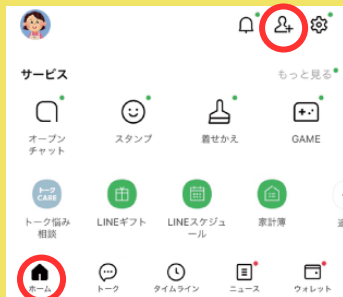

友だち募集中

✓ 友だち追加すると気になる情報に
全てLINEからアクセスできる！

園の特徴

先生インタビュー

働きやすさPOINT

採用情報

✓ LINEから質問や見学の申し込み、
応募までスムーズに！

採用担当が個別チャットで
あなたの質問にお答えします♪

1 LINEアプリを起動して、
左下「ホーム」>「友だち追加」を押す

2 「QRコード」を押し、QRコードを読み込む
ID検索の場合は「@332bgzaj」で検索！

3 左側の「追加」>「トーク」を押す

4 トーク画面下のメニューボタンを押し、
気になる情報をチェック✓