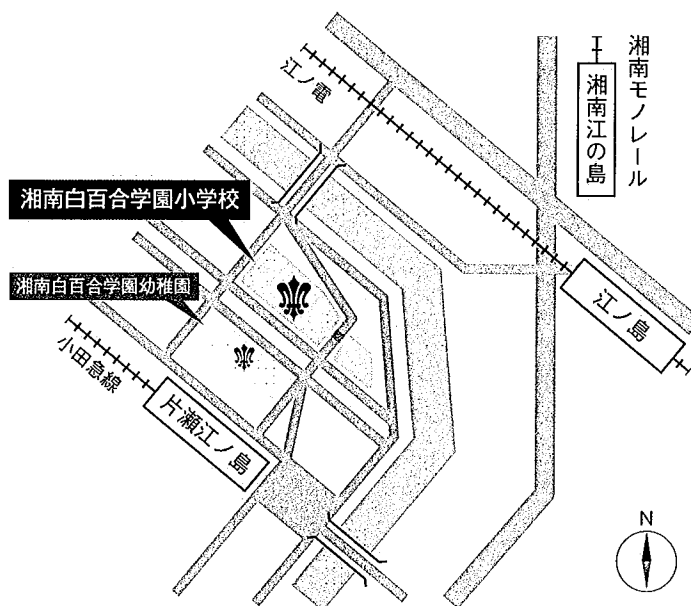

【江ノ島電鉄】

江ノ島駅下車 徒歩10分

【小田急電鉄】

片瀬江ノ島駅下車 徒歩5分

【湘南モノレール】

大船駅より湘南モノレール
湘南江の島駅下車 徒歩10分

〈ご来校時のご注意とお願い〉

- ※ ご来校前の検温、ご来校時のマスク着用にご協力お願いいたします。また、校内での会話にご配慮ください。
- ※ 校舎内での携帯電話の使用は、ご遠慮ください。
- ※ 自家用車でのご来校は、ご遠慮ください。
- ※ スリッパをご持参ください。