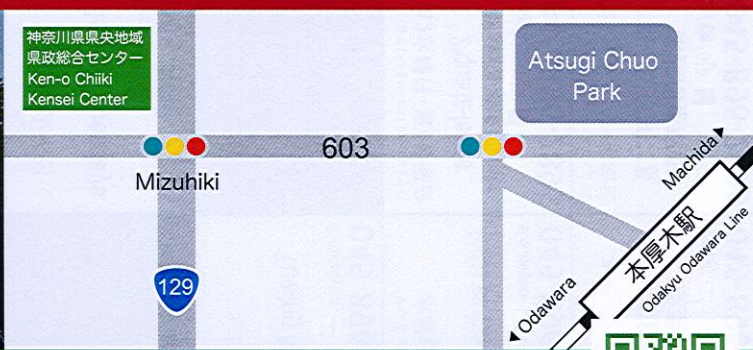

よこはま YOKOHAMA 横浜
 あつぎ ATSUGI 厚木
 かわさき KAWASAKI 川崎

YOKOHAMA
あーすぷらざ

よこはま
横浜
よこはまし さかえく こすがや
横浜市栄区小菅ヶ谷 1-2-1

- お金のこと 税金や学校のお金について
- 法律のこと 離婚や事件について弁護士に相談
- VISAのこと 在留資格や書類について
- 勉強のこと 受験の手続きや教材を探したい

ATSUGI
けんおうちいきけんせいそうごうせんたー

あつぎ
厚木
あつぎし みずひき
厚木市水引 2-3-1
かながわけんあつぎこうどうちやうしゃ
神奈川県厚木合同庁舎

Foreigners consultation
Konsultasyon ng dayuhan
Consulta para estrangeiros
 外国人咨询
 외국적상담
Consultas para extranjeros
Tư vấn cho người nước ngoài