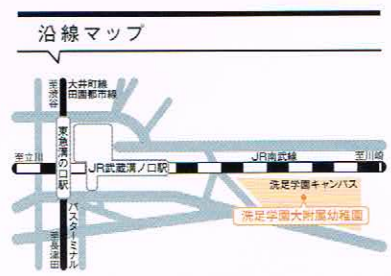

会場

洗足学園大 附属幼稚園

神奈川県川崎市高津区久本2-3-1
<http://www.senzoku.ac.jp/youchien/index.html>

詳細はホームページにてご確認ください。 ➡ <http://www.soudankai-to.com>

この相談会は、東京・神奈川の私立小学校有志が主催・企画・運営しています。

後援：東京私立初等学校協会 神奈川県私立小学校協会
協力：小学校受験新聞 エデュケーショナルネットワーク